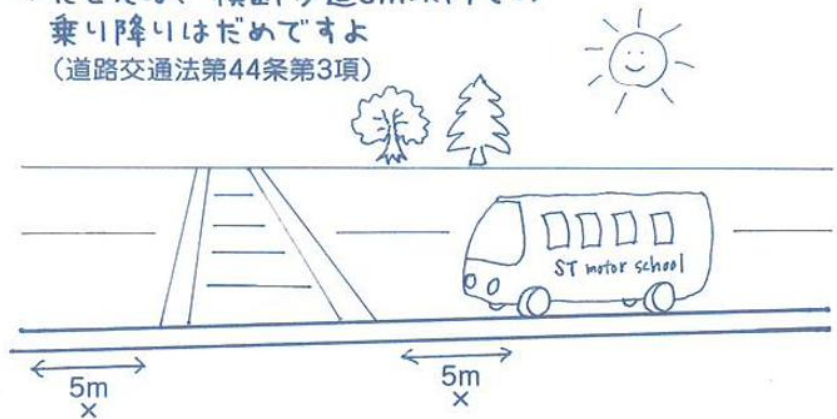

※たとえば、横断歩道5m以内での
乗り降りはおだめですよ
(道路交通法第44条第3項)

〈盛岡大学・岩手県立大学・滝沢駅線〉

		9:00	10:00	11:00	12:00	13:00	14:00	15:00	16:00	17:00	18:10	20:00
盛岡大学	8:25	9:23	10:23	11:23	12:23	13:23	14:30	15:23	16:33	17:23	18:33	出 利 発 用 者 が 乗 車 次 第 。
岩手県立大学	8:29	9:27	10:27	11:27	12:27	13:27	14:34	15:27	16:27	17:27	18:37	
滝沢駅	8:32	9:30	10:30	11:30	12:30	13:30	14:37	15:30	16:30	17:30	18:40	
理容アスカ	8:35	9:33	10:33	11:33	12:33	13:33	14:40	15:33	16:33	17:33	18:43	
葉の木沢山（ローソン向側）	8:36	9:34	10:34	11:34	12:34	13:34	14:41	15:34	16:34	17:34	18:44	
葉の木沢山活動センター（向側）	8:38	9:36	10:36	11:36	12:36	13:36	14:43	15:36	16:36	17:36	18:46	
ST着	8:45	9:45	10:45	11:45	12:45	13:45	14:50	15:45	16:45	17:45	18:55	