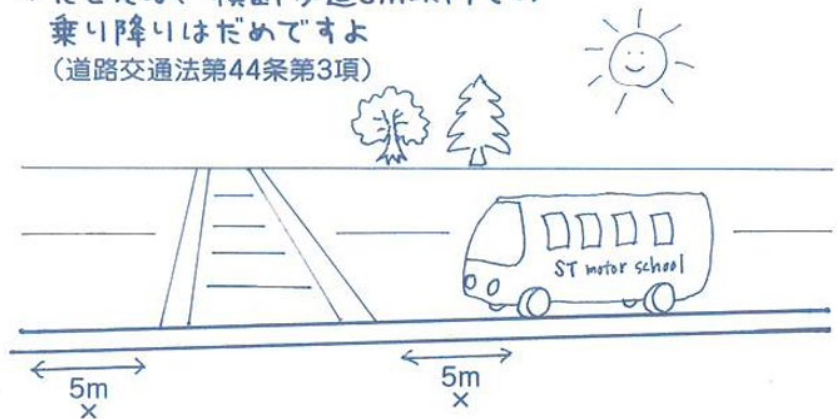

※たとえば、横断歩道5m以内での
乗り降りはだめですよ
(道路交通法第44条第3項)

〈盛岡大学・岩手県立大学・滝沢駅線〉

		9:00	10:00	11:00	12:00	13:00	14:00	15:00	16:00	17:00	18:10	20:00
盛岡大学	8:20	9:23	10:23	11:23	12:23	13:23	14:30	15:23	16:33	17:23	18:33	出 利 発 用 と 者 な が り 乗 車 ま 次 す 。 第
岩手県立大学	8:24	9:27	10:27	11:27	12:27	13:27	14:34	15:27	16:27	17:27	18:37	
滝沢駅	8:27	9:30	10:30	11:30	12:30	13:30	14:37	15:30	16:30	17:30	18:40	
理容アスカ	8:30	9:33	10:33	11:33	12:33	13:33	14:40	15:33	16:33	17:33	18:43	
葉の木沢山（ローソン向側）	8:31	9:34	10:34	11:34	12:34	13:34	14:41	15:34	16:34	17:34	18:44	
葉の木沢山活動センター（向側）	8:33	9:36	10:36	11:36	12:36	13:36	14:43	15:36	16:36	17:36	18:46	
ST着	8:40	9:45	10:45	11:45	12:45	13:45	14:50	15:45	16:45	17:45	18:55	